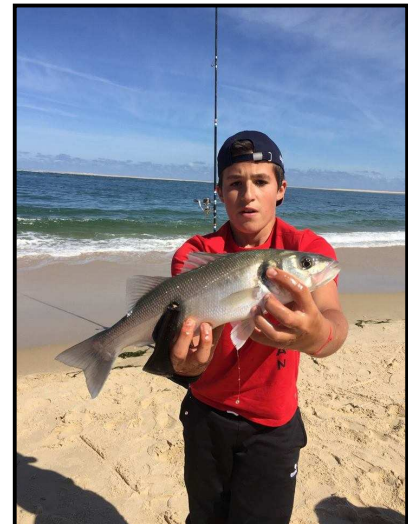

SURF-CASTING CLUB

GIRONDIN

COUPE RÉGIONALE DES JEUNES

LA LAGUNE 5 juin 2017

- **NOMBRE DE PARTICIPANTS :** 29 (4 poussins, 8 benjamins, 5 minimes, 9 cadets, 3 juniors)
- **NOMBRE DE CLASSÉS :** 23
- **CLUBS REPRÉSENTÉS :**
- Comité Aquitaine :
- | | | | | | |
|-------------------|---|---------------|---|-------------------|---|
| - SCC GIRONDIN | 6 | - SCC MIMIZAN | 6 | - LA LOUVINE | 6 |
| - APLM MONTALIVET | 3 | - SCC BIAS | 2 | - SCC BISCARROSSE | 1 |
| - AP MARENSIN | 1 | | | | |
- Comité Poitou-Charentes :
- | | | | | | |
|--------|---|--|--|--|--|
| - LCPA | 4 | | | | |
|--------|---|--|--|--|--|
- **CONDITIONS DE PÊCHE :** Très beau temps, pas de vent, mer calme. Pêche de 8h à 11h.
Marée basse vers 9h 30. Coefficient de 56.
- **PRISES ENREGISTRÉES :** 54 prises pour 9 768g :
14 grisets, 13 bars, 11 turbots, 3 mouchetés, 2 rayés, 2 muges,
2 orphies, 1 sar, 1 sole, 5 vives
Dont : Poissons relâchés : 43 pour 9 757g
Poissons – 15cm relâchés : 11
- **PLUS GROS POISSON :** Bar : 881g